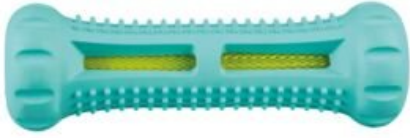

MFG

Petstages - USA

SKU: 67723

Price: ₹775

DENTA FUN STICK

Rubber Dog Toy

Natural rubber mint flavour. Massages the gums inside texture cleans the teeth.

MFG